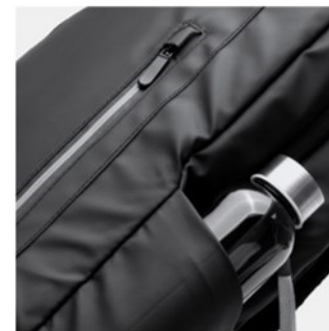

10227

Zaino per portatile in Poliestere 300D R-PET. Comparto principale imbottito per computer fino a 15" e tasca frontale con cerniera. **Fascia per trolley sul retro e doppia tasca laterale per borraccia.** Misure cm 31 x 45 x 19

tasca con cerniera

10224

Zaino per portatile in PU. Scomparto principale imbottito per computer fino a 15" e tasca frontale con zip e dettaglio riflettente. **Fascia per trolley sul retro e tasca laterale per borraccia.** Misure cm 31 x 44 x 12