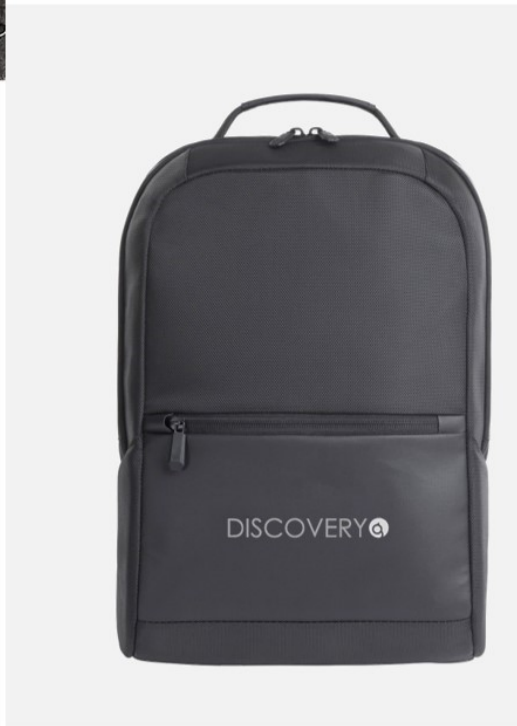

10145

Zaino porta computer in poliestere 1680D e poliestere 600D con divisori imbottiti per notebook fino a 15". **Fascia per trolley sul retro.** Misure cm 30 x 45 x 13