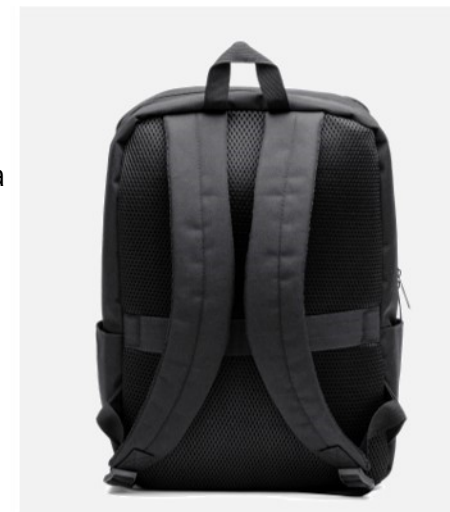

10227

Zaino per portatile in Poliestere 300D R-PET. Comparto principale imbottito per computer fino a 15" e tasca frontale con cerniera. **Fascia per trolley sul retro e doppia tasca laterale per borraccia.** Misure cm 31 x 45 x 19

tasca con cerniera

10224

Zaino per portatile in PU. Scomparto principale imbottito per computer fino a 15" e tasca frontale con zip e dettaglio riflettente. **Fascia per trolley sul retro e tasca laterale per borraccia.** Misure cm 31 x 44 x 12

10226

Zaino porta computer in PU e poliestere 600D RPET. Tasca interna per notebook fino a 15" e tasca sul davanti. Misure cm 30 x 43 x 11

tasca con cerniera

10212

Zaino per portatile in poliestere riciclato rPET. Scomparto principale imbottito per computer fino a 15.6" e tasca frontale con doppia cerniera. Dotato di porta USB e cavo micro USB per il collegamento di dispositivi mobile (batteria non inclusa). **Fascia per trolley sul retro e tasca laterale per borraccia.** Misure cm 28.5 x 42 x 15

10183

Zaino porta computer in poliestere. Scomparti interni imbottiti per computer. Tasca frontale. Manico imbottito. Schienale e spallacci imbottiti. Dotato di porta USB e cavo micro USB per il collegamento di dispositivi mobile (batteria non inclusa) e divisori imbottiti per notebook fino a 15.6" **Fascia per trolley sul retro.** Misure cm 31 x 42 x 12